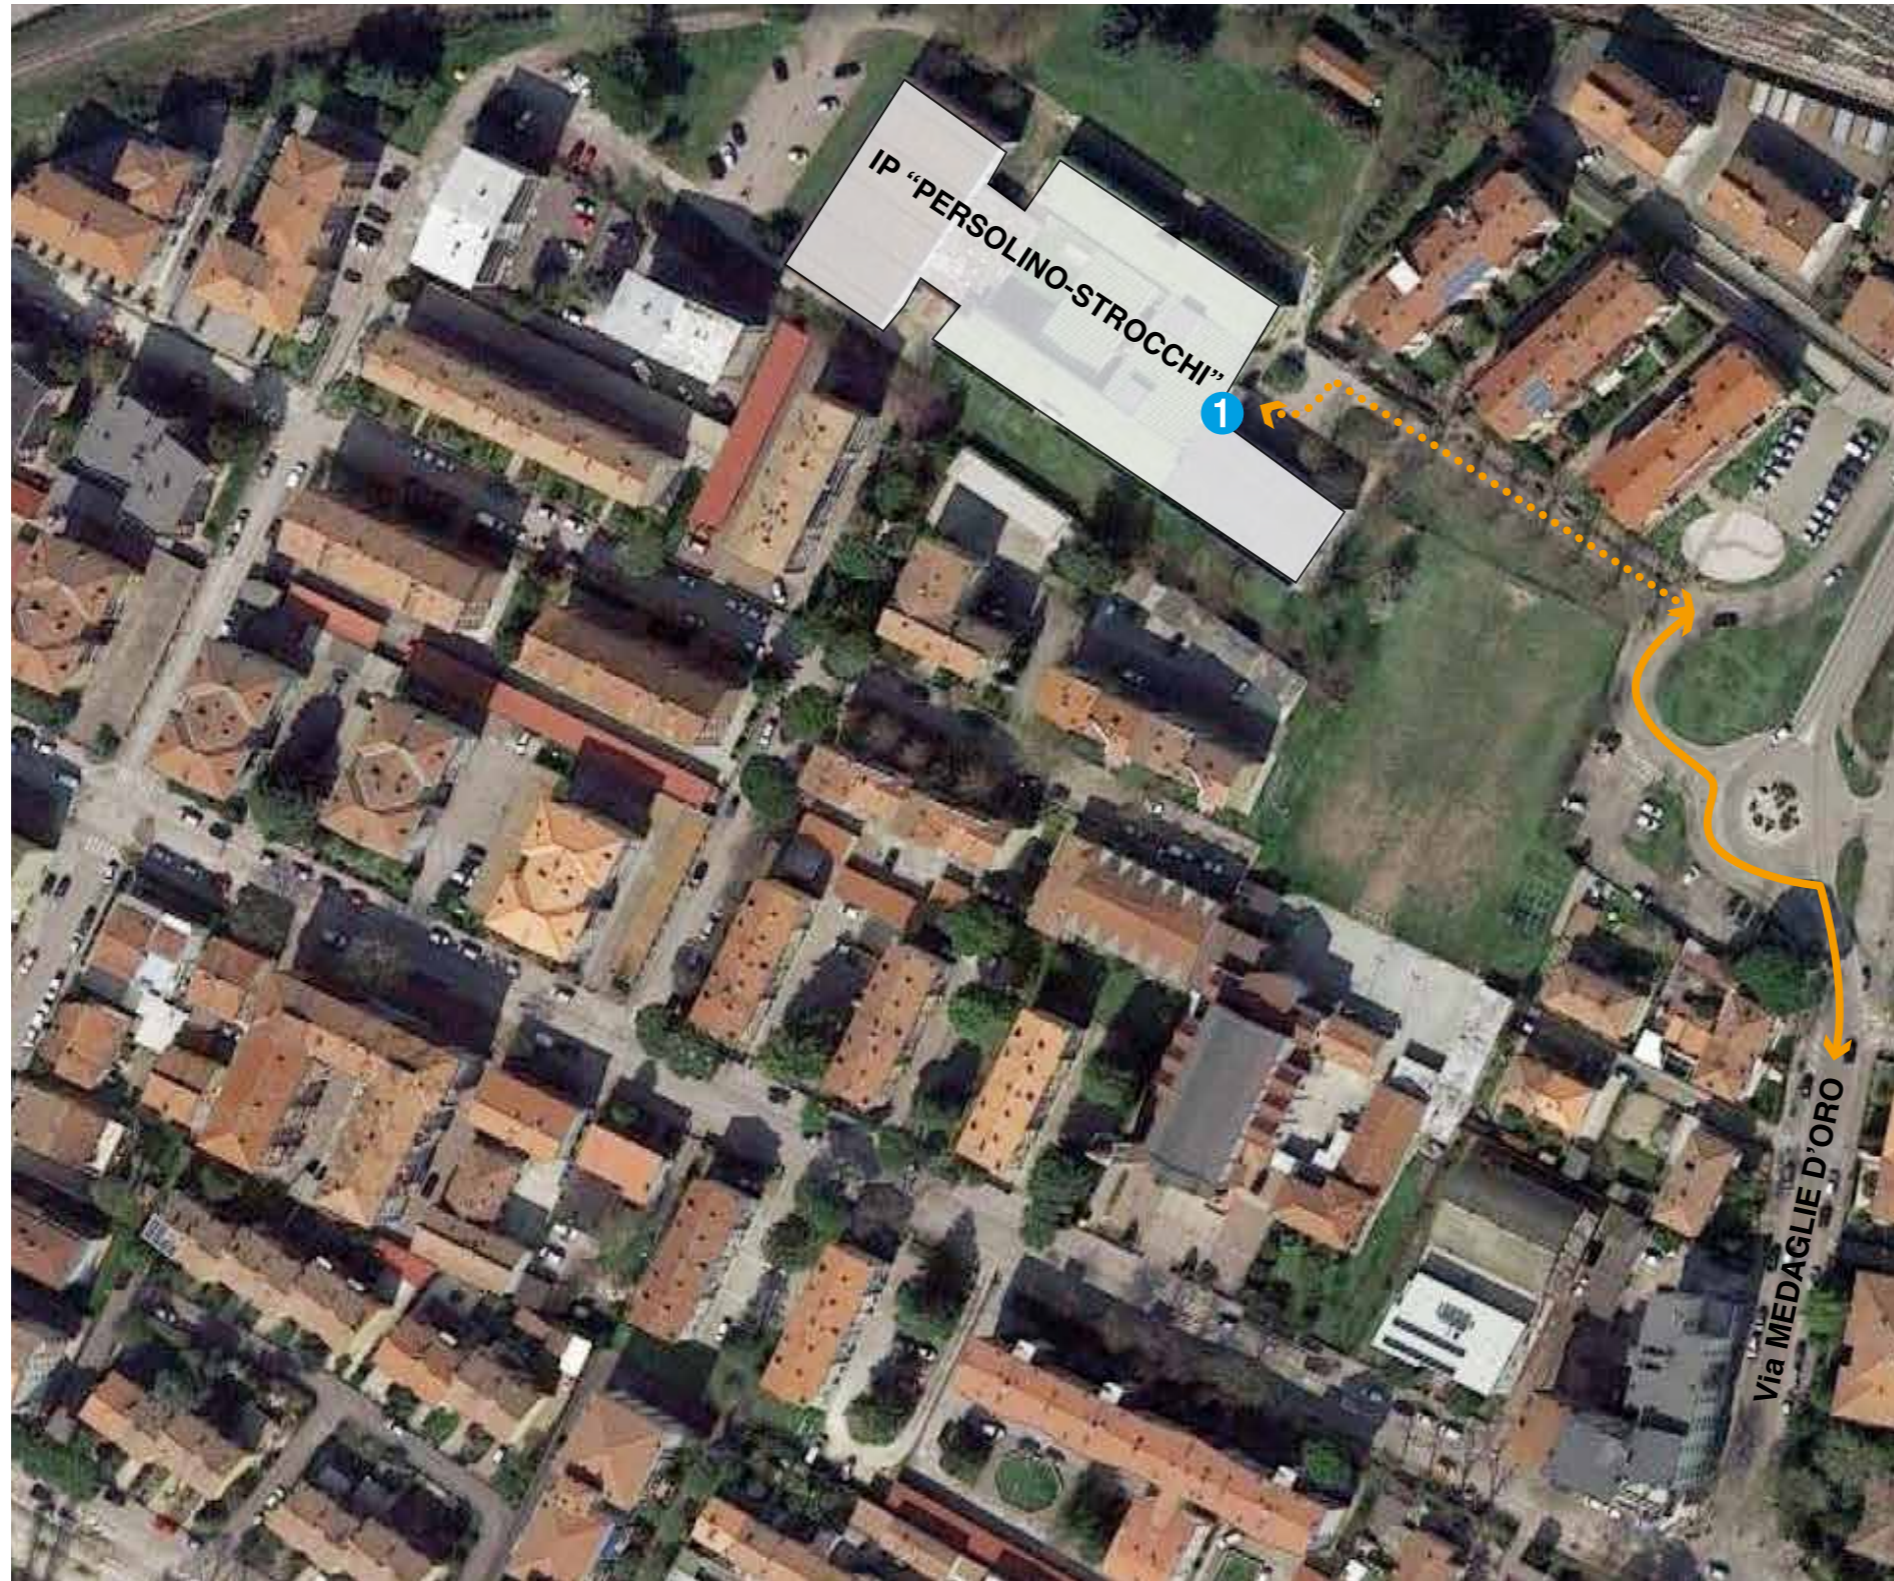

IP "PERSOLINO STROCCHI"

Schema per l'ingresso e l'uscita da scuola
Plesso Strocchi - Via Medaglie D'Oro, 92

CLASSI GRAFICO E WEB	PIANO	AULA
1A GRAFICO	primo piano	216
1A WEB	primo piano	224
1B GRAFICO	primo piano	229
1C GRAFICO	piano terra	123
1D GRAFICO	primo piano	221
1F GRAFICO	piano terra	102
1E GRAFICO	piano terra	101
2A GRAFICO	primo piano	222
2A WEB	primo piano	226
2B GRAFICO	primo piano	220
2C GRAFICO	piano terra	133
2D GRAFICO	primo piano	230
2E GRAFICO	primo piano	201
3B GRAFICO	piano terra	131
3A WEB	primo piano	219
3C GRAFICO	piano terra	113
3D GRAFICO	primo piano	212
3E GRAFICO	piano terra	126
4A GRAFICO	primo piano	202
4A WEB	primo piano	214
4C GRAFICO	primo piano	223
4D GRAFICO	primo piano	231
5A GRAFICO	primo piano	215
5A WEB	primo piano	210
5D GRAFICO	piano terra	132
5C GRAFICO	in rotazione	

CLASSI AGRO	PIANO	AULA
5B AGRO	piano terra	116

IP "PERSOLINO STROCCHI" PIANO TERRA

Schema per l'ingresso e l'uscita da scuola

CLASSE	PIANO	aula
1E GRAFICO	piano terra	101
1F GRAFICO	piano terra	102
1C GRAFICO	piano terra	123 (ex aula docenti)
2C GRAFICO	piano terra	133
3B GRAFICO	piano terra	131
3C GRAFICO	piano terra	113 (aula Magna)
3E GRAFICO	piano terra	126
5D GRAFICO	piano terra	132
5B AGRO	piano terra	116